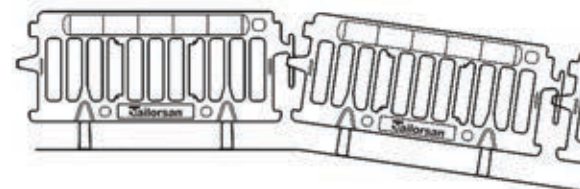

## SERVIZIO DI NOLEGGIO TRANSENNE

L'innovativa **transenna Tailorsan®** facile da utilizzare e trasportare è costruita in polietilene ad alta densità (HDPE). Può essere utilizzata in molte applicazioni come ad esempio eventi in-door e out-door, lavori edili e lavori stradali.

### CARATTERISTICHE

**Altezza:** 100cm

**Lunghezza:** 200cm

**Peso:** 9kg

**Colore standard:** Verde