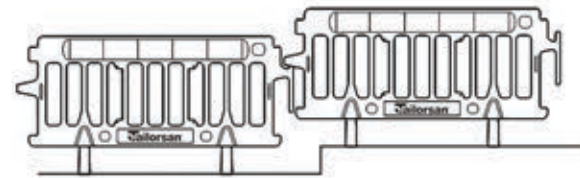

## SERVIZIO DI NOLEGGIO TRANSENNE

L'innovativa **transenna Tailorsan®** facile da utilizzare e trasportare è costruita in polietilene ad alta densità (HDPE). Può essere utilizzata in molte applicazioni come ad esempio eventi in-door e out-door, lavori edili e lavori stradali.

### CARATTERISTICHE

**Altezza:** 100cm

**Lunghezza:** 200cm

**Peso:** 9kg

**Colore standard:** Verde