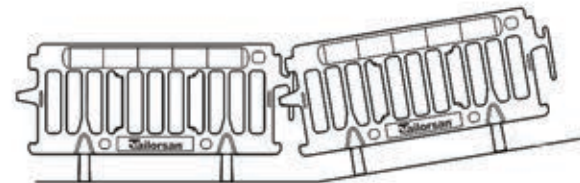

## SERVIZIO DI NOLEGGIO TRANSENNE

L'innovativa **transenna Tailorsan®** facile da utilizzare e trasportare è costruita in polietilene ad alta densità (HDPE). Può essere utilizzata in molte applicazioni come ad esempio eventi in-door e out-door, lavori edili e lavori stradali.

### CARATTERISTICHE

**Altezza:** 100cm

**Lunghezza:** 200cm

**Peso:** 9kg

**Colore standard:** Verde